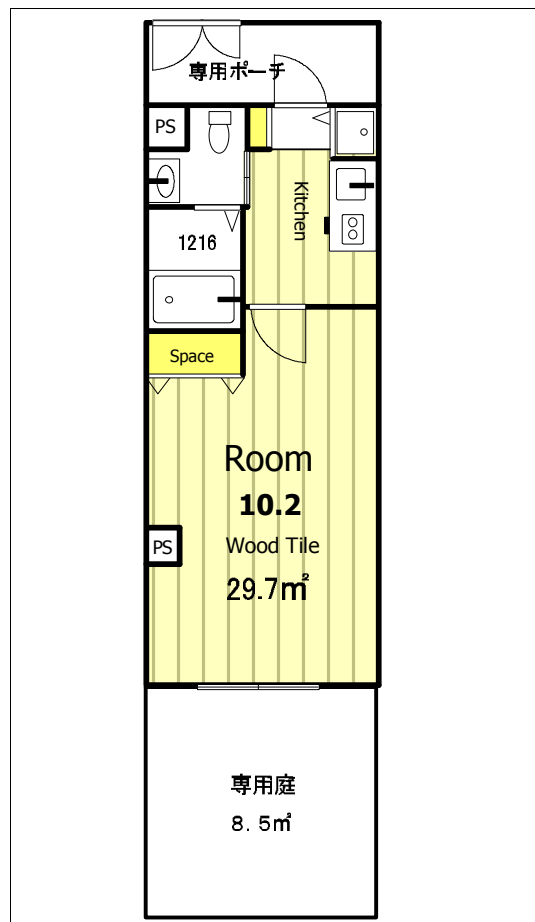

洋10.2、K2(29.7)+専用庭8.5

間取図は略図です。現況と異なる場合は、現況を優先します。

エアコン

有

オートロック

有

エレベーター

無