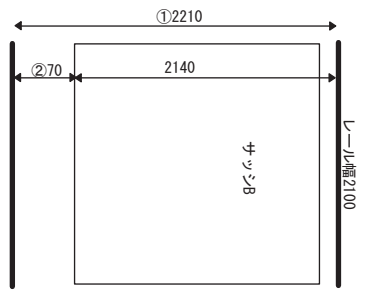

2階から4階は
ここからです。

1階専用庭、テラス部分

2階から4階は
ここからです。

1階専用庭、テラス部分

Wisteria
カインテリア

1DK (31.8㎡) **1号室
1LDK (35.0㎡) **2号室

こちらは2階部分を探寸したものです。
階により多少の誤差が生じることをご了承ください。

①印寸法は、床からカーテンレール
取付金具までの寸法です。

②印寸法は、床からサッシ下端
までの寸法です。