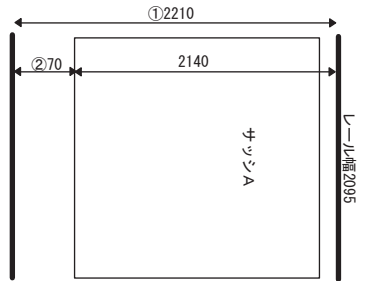

2階から4階は
ここからです。

1階専用庭、テラス部分

2階から4階は
ここからです。

1階専用庭、テラス部分

Wisteria
カインテリア

1DK (31.8㎡) **1号室
1LDK (35.0㎡) **2号室

こちらは2階部分を探寸したものです。
階により多少の誤差が生じることをご了承ください。

①印寸法は、床からカーテンレール
取付金具までの寸法です。

②印寸法は、床からサッシ下端
までの寸法です。