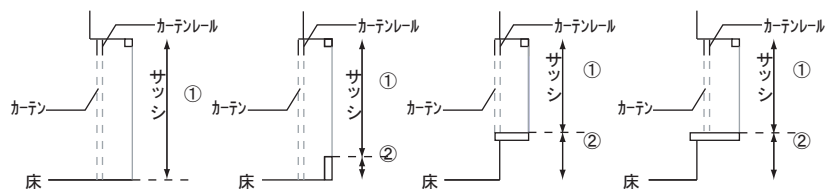

サッシA
 (「ア」タイプ)
 レール幅2335

※印寸法は、カーテンレール取付金具からサッシ下までの寸法です。

<サッシレールタイプ>

「ア」タイプ

「イ」タイプ

「ウ」タイプ

「エ」タイプ

Boulogne
 ブローニュ府庁前
 1LDK (53.0m²) 107号室