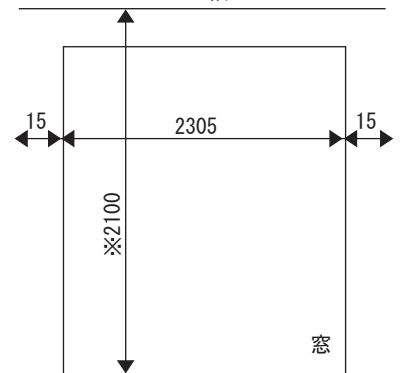

サッシA
 (「ア」タイプ)
 レール幅2335

※印寸法は、カーテンレール取付金具からサッシ下までの寸法です。

<サッシレールタイプ>

「ア」タイプ

「イ」タイプ

「ウ」タイプ

「エ」タイプ

Boulogne
 ブローニュ府庁前
 1LDK (53.0m²) 107号室